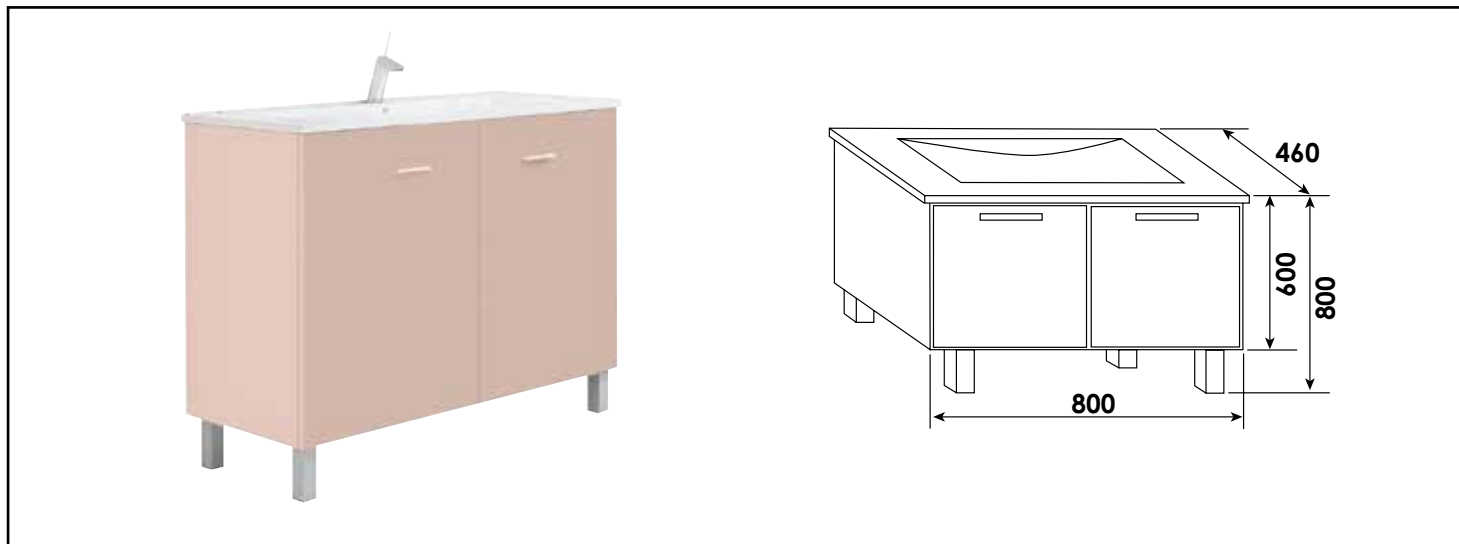

Référence : **401511594**

MEUBLE SEUL À POSER NEW YORK - LARGEUR 80CM - COLORIS ROSE POUDRÉ - 2 PORTES,

CARACTÉRISTIQUES

Meuble seul à poser finition rose poudré
Dimensions : Largeur : 80cm x Profondeur : 46cm x Hauteur : 80cm
Corps de meuble avec vide sanitaire 8cm
Structure du caisson (façade et corps) en panneaux de particules mélaminé, épaisseur : 16mm
2 portes à fermeture ralentie
Poignées métalliques chromées
Livré avec jeu de pieds aluminium
Livré pré-monté, sans robinetterie, sans vidage, sans plan vasque, sans miroir
Fabrication européenne
Norme PEFC
Ecotaxe en sus

PRESCRIPTION DE POSE

- Livré avec jeu de pieds aluminium.
- Livré pré-monté (sans robinetterie, sans vidage, sans plan vasque, sans miroir)
- De conception française et de fabrication européenne